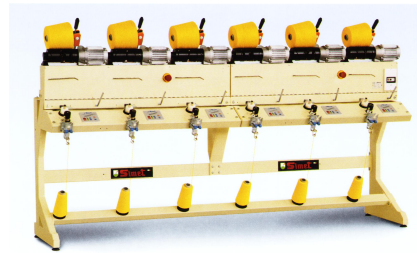

COTONE E VISCOSE
< NM 34.000 < NE 20

**TEMPERATURE
DI ESERCIZIO**

DA 18° A 24°

DA 24° A 28°

DA 28° A 32°

OLTRE 32°

MANUALI

PG WAX 4
PARASOL G 53/57
BLU
VERDE