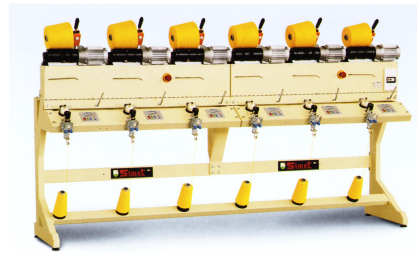

MANUALI

PG WAX 4
PARASOL G 53/57
VERDE

AUTOMATICHE

PG WAX 4
PARASOL G 53/57
VERDE

MANUALI

PARASOL G 53/57
VERDE

AUTOMATICHE

PARASOL G 59/63
VERDE

MANUALI

PARASOL G 59/63
GIALLO

AUTOMATICHE

PARASOL G 61/65
GIALLO

AUTOMATICHE

PARASOL G 63/67
GIALLO B-V 2