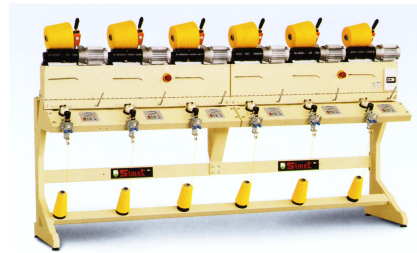

MANUALI

PG WAX 4
PARASOL G 53/57
BLU
VERDE

MANUALI

PARASOL G 59/63
VERDE

MANUALI

PARASOL G 59/63
GIALLO

AUTOMATICHE

PG WAX 4
PARASOL G 53/57
BLU
VERDE

AUTOMATICHE

PARASOL G 59/63
VERDE
GIALLO

AUTOMATICHE

PARASOL G 61/65
GIALLO

AUTOMATICHE

PARASOL G 63/67