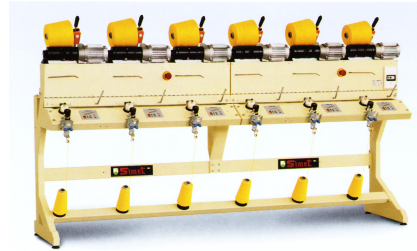

SINTETICI < NM 30.000

TEMPERATURE DI ESERCIZIO

DA 18° A 24°

DA 24° A 28°

DA 28° A 32°

OLTRE 32°

MANUALI

PG WAX 4
PARASOL G 53/57
VERDE
BIANCA 54/56