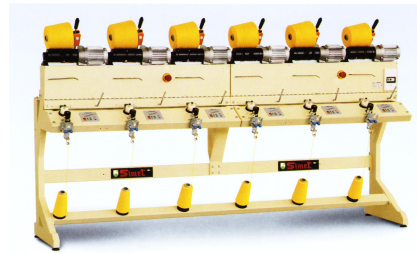

MANUALI

PARASOL G 53/57
VERDE

AUTOMATICHE

PARASOL G 53/57
VERDE

MANUALI

PARASOL G 53/57
VERDE

AUTOMATICHE

PARASOL G 61/65
GIALLO

MANUALI

PARASOL G 59/63
GIALLO

AUTOMATICHE

PARASOL G 61/65
PARASOL G 63/67
GIALLO

AUTOMATICHE

PARASOL G 63/67
GIALLO BV2