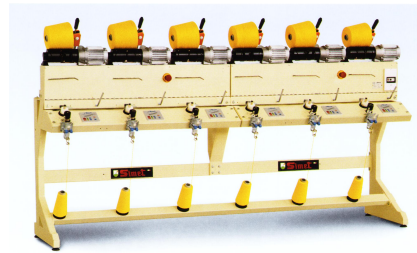

LANE < NM 30.000

TEMPERATURE DI ESERCIZIO

DA 18° A 24°

DA 24° A 28°

DA 28° A 32°

OLTRE 32°

MANUALI

PG WAX 4
PARASOL G 53/57
BLU